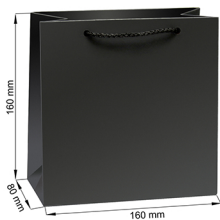

WYMIARY: 65x45x280 mm

**T 4**

Torebka ozdobna

**WYMIARY: 165x70x250****T5**

Torebka ozdobna

**WYMIARY: 114x50x186****T6**

Torebka ozdobna

**WYMIARY: 210x70x220**

WYMIARY: 80x50x275

**T10**

Torebka ozdobna

**WYMIARY: 110x100x390****T12**

Torebka ozdobna

**WYMIARY: 230x100x350****T13**

Torebka ozdobna

**WYMIARY: 130x100x400**

**T18**

Torebka ozdobna

**WYMIARY: 165x65x130****NT01**

Torebka ozdobna

**WYMIARY: 65x40x110****NT02**

Torebka ozdobna

**WYMIARY: 110x55x160**

**NT04**

Torebka ozdobna

**WYMIARY: 160x80x160**

**NT06**

Torebka ozdobna

**WYMIARY: 230x70x220**

**R1**

Torebka ozdobna

**WYMIARY: 120x60x120**