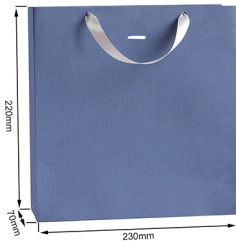

WYMIARY: 65x45x280 mm

**T 4**

Torebka ozdobna

**WYMIARY: 165x70x250****T5**

Torebka ozdobna

**WYMIARY: 114x50x186****T6**

Torebka ozdobna

**WYMIARY: 210x70x220**

WYMIARY: 80x50x275

**T10**

Torebka ozdobna

**WYMIARY: 110x100x390****T12**

Torebka ozdobna

**WYMIARY: 230x100x350****T13**

Torebka ozdobna

**WYMIARY: 130x100x400**

**T18**

Torebka ozdobna

**WYMIARY: 165x65x130****NT01**

Torebka ozdobna

**WYMIARY: 65x40x110****NT02**

Torebka ozdobna

**WYMIARY: 110x55x160**

**NT04**

Torebka ozdobna

**WYMIARY: 160x80x160**

**NT06**

Torebka ozdobna

**WYMIARY: 230x70x220**

**R1**

Torebka ozdobna

**WYMIARY: 120x60x120**