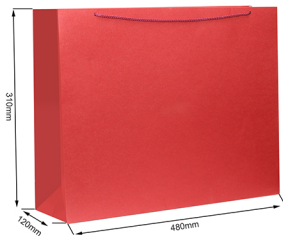

WYMIARY: 65x45x280 mm

**T 4**

Torebka ozdobna

**WYMIARY: 165x70x250****T5**

Torebka ozdobna

**WYMIARY: 114x50x186****T6**

Torebka ozdobna

**WYMIARY: 210x70x220**

T7

Torebka ozdobna

WYMIARY: 270x110x370

T8

Torebka ozdobna

WYMIARY: 480x120x310

T9

Torebka ozdobna

WYMIARY: 80x50x275

**T10**

Torebka ozdobna

**WYMIARY: 110x100x390****T12**

Torebka ozdobna

**WYMIARY: 230x100x350****T13**

Torebka ozdobna

**WYMIARY: 130x100x400**

**T18**

Torebka ozdobna

**WYMIARY: 165x65x130****NT01**

Torebka ozdobna

**WYMIARY: 65x40x110****NT02**

Torebka ozdobna

**WYMIARY: 110x55x160**

**NT04**