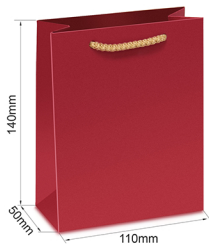

**T1**

Torebka ozdobna

WYMIARY: 70x40x105 mm

**T2**

Torebka ozdobna

WYMIARY: 110x50x140 mm

**T3**

Torebka ozdobna

WYMIARY: 65x45x280 mm

**T 4**

Torebka ozdobna

**WYMIARY: 165x70x250****T5**

Torebka ozdobna

**WYMIARY: 114x50x186****T6**

Torebka ozdobna

**WYMIARY: 210x70x220**

WYMIARY: 80x50x275

**T10**

Torebka ozdobna

**WYMIARY: 110x100x390****T12**

Torebka ozdobna

**WYMIARY: 230x100x350****T13**

Torebka ozdobna

**WYMIARY: 130x100x400**

**T18**

Torebka ozdobna

**WYMIARY: 165x65x130****NT01**

Torebka ozdobna

**WYMIARY: 65x40x110****NT02**

Torebka ozdobna

**WYMIARY: 110x55x160**

**NT04**