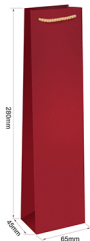

**T1**

Torebka ozdobna

WYMIARY: 70x40x105 mm

**T2**

Torebka ozdobna

WYMIARY: 110x50x140 mm

**T3**

Torebka ozdobna

WYMIARY: 65x45x280 mm

**T 4**

Torebka ozdobna

**WYMIARY: 165x70x250****T5**

Torebka ozdobna

**WYMIARY: 114x50x186****T6**

Torebka ozdobna

**WYMIARY: 210x70x220**

T7

Torebka ozdobna

WYMIARY: 270x110x370

T8

Torebka ozdobna

WYMIARY: 480x120x310

T9

Torebka ozdobna

WYMIARY: 80x50x275

**T10**

Torebka ozdobna

**WYMIARY: 110x100x390****T12**

Torebka ozdobna

**WYMIARY: 230x100x350****T13**

Torebka ozdobna

**WYMIARY: 130x100x400**