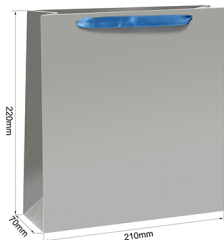

**T1**

Torebka ozdobna

WYMIARY: 70x40x105 mm

**T2**

Torebka ozdobna

WYMIARY: 110x50x140 mm

**T3**

Torebka ozdobna

WYMIARY: 65x45x280 mm

**T 4**

Torebka ozdobna

**WYMIARY: 165x70x250****T5**

Torebka ozdobna

**WYMIARY: 114x50x186****T6**

Torebka ozdobna

**WYMIARY: 210x70x220**

T7

Torebka ozdobna

WYMIARY: 270x110x370

T8

Torebka ozdobna

WYMIARY: 480x120x310

T9

Torebka ozdobna

WYMIARY: 80x50x275

**T10**

Torebka ozdobna

**WYMIARY: 110x100x390****T12**

Torebka ozdobna

**WYMIARY: 230x100x350****T13**

Torebka ozdobna

**WYMIARY: 130x100x400**