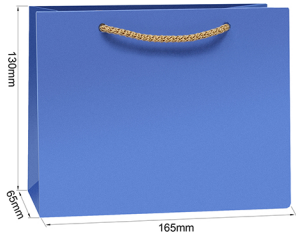

T7

Torebka ozdobna

WYMIARY: 270x110x370

T8

Torebka ozdobna

WYMIARY: 480x120x310

T9

Torebka ozdobna

WYMIARY: 80x50x275

**T10**

Torebka ozdobna

**WYMIARY: 110x100x390****T12**

Torebka ozdobna

**WYMIARY: 230x100x350****T13**

Torebka ozdobna

**WYMIARY: 130x100x400**

**T18**

Torebka ozdobna

**WYMIARY: 165x65x130****NT01**

Torebka ozdobna

**WYMIARY: 65x40x110****NT02**

Torebka ozdobna

**WYMIARY: 110x55x160**

**NT04**

Torebka ozdobna

**WYMIARY: 160x80x160**

**NT06**

Torebka ozdobna

**WYMIARY: 230x70x220**

**R1**

Torebka ozdobna

**WYMIARY: 120x60x120**