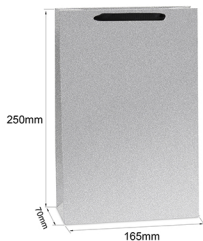

**T1**

Torebka ozdobna

WYMIARY: 70x40x105 mm

**T2**

Torebka ozdobna

WYMIARY: 110x50x140 mm

**T3**

Torebka ozdobna

WYMIARY: 65x45x280 mm

**T 4**

Torebka ozdobna

**WYMIARY: 165x70x250****T5**

Torebka ozdobna

**WYMIARY: 114x50x186****T6**

Torebka ozdobna

**WYMIARY: 210x70x220**

T7

Torebka ozdobna

WYMIARY: 270x110x370

T8

Torebka ozdobna

WYMIARY: 480x120x310

T9

Torebka ozdobna

WYMIARY: 80x50x275

**T10**

Torebka ozdobna

**WYMIARY: 110x100x390****T12**

Torebka ozdobna

**WYMIARY: 230x100x350****T13**

Torebka ozdobna

**WYMIARY: 130x100x400**