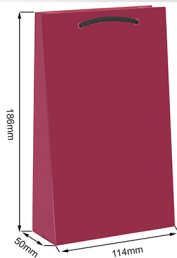

**T1**

Torebka ozdobna

WYMIARY: 70x40x105 mm

**T2**

Torebka ozdobna

WYMIARY: 110x50x140 mm

**T3**

Torebka ozdobna

WYMIARY: 65x45x280 mm

**T 4**

Torebka ozdobna

**WYMIARY: 165x70x250****T5**

Torebka ozdobna

**WYMIARY: 114x50x186****T6**

Torebka ozdobna

**WYMIARY: 210x70x220**

T7

Torebka ozdobna

WYMIARY: 270x110x370

T8

Torebka ozdobna

WYMIARY: 480x120x310

T9

Torebka ozdobna

WYMIARY: 80x50x275

**T10**

Torebka ozdobna

**WYMIARY: 110x100x390****T12**

Torebka ozdobna

**WYMIARY: 230x100x350****T13**

Torebka ozdobna

**WYMIARY: 130x100x400**