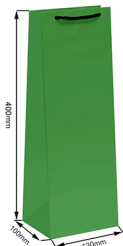

WYMIARY: 65x45x280 mm

**T 4**

Torebka ozdobna

**WYMIARY: 165x70x250****T5**

Torebka ozdobna

**WYMIARY: 114x50x186****T6**

Torebka ozdobna

**WYMIARY: 210x70x220**

WYMIARY: 80x50x275

**T10**

Torebka ozdobna

**WYMIARY: 110x100x390****T12**

Torebka ozdobna

**WYMIARY: 230x100x350****T13**

Torebka ozdobna

**WYMIARY: 130x100x400**

**T18**

Torebka ozdobna

**WYMIARY: 165x65x130****NT01**

Torebka ozdobna

**WYMIARY: 65x40x110****NT02**

Torebka ozdobna

**WYMIARY: 110x55x160**

**NT04**

Torebka ozdobna

**WYMIARY: 160x80x160**

**NT06**

Torebka ozdobna

**WYMIARY: 230x70x220**

**R1**

Torebka ozdobna

**WYMIARY: 120x60x120**