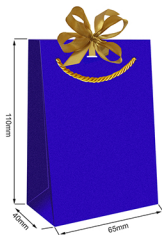

WYMIARY: 65x45x280 mm

**T 4**

Torebka ozdobna

**WYMIARY: 165x70x250****T5**

Torebka ozdobna

**WYMIARY: 114x50x186****T6**

Torebka ozdobna

**WYMIARY: 210x70x220**

WYMIARY: 80x50x275

**T10**

Torebka ozdobna

**WYMIARY: 110x100x390****T12**

Torebka ozdobna

**WYMIARY: 230x100x350****T13**

Torebka ozdobna

**WYMIARY: 130x100x400**

**T18**

Torebka ozdobna

**WYMIARY: 165x65x130****NT01**

Torebka ozdobna

**WYMIARY: 65x40x110****NT02**

Torebka ozdobna

**WYMIARY: 110x55x160**

**NT04**

Torebka ozdobna

**WYMIARY: 160x80x160**

**NT06**

Torebka ozdobna

**WYMIARY: 230x70x220**

**R1**

Torebka ozdobna

**WYMIARY: 120x60x120**